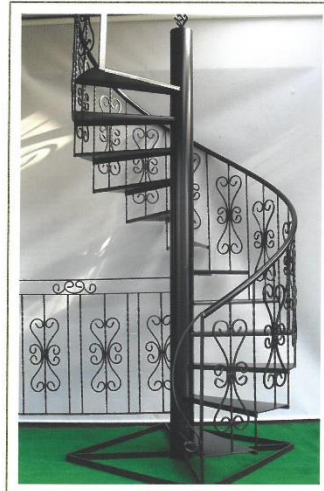

Stairs 계 단

DHS-01