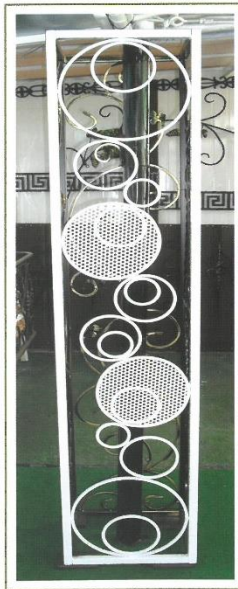

우편함 / 파티션

❖ 13

단조 철물의 새로운 공간연출로
휴식공간을 보다 엔틱하고, 화려하게...

PARTITION